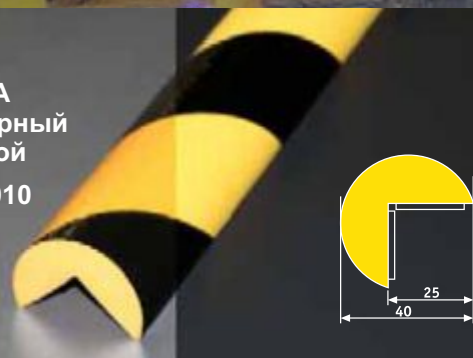

БАМПЕРЫ

ДЛЯ ЗАЩИТЫ УГЛОВ И ПРЕДОТВРАЩЕНИЯ ТРАВМ

ПОПУЛЯРНЫЕ МОДЕЛИ

Тип А
желто-черный
угловой
РА-10010

Тип В
желто-черный
щелевой
РА-10011

Тип С
желто-черный
плоский
РА-10012

Бамперы изготовлены из мягкого полиуретана и используются в качестве накладок на углы стен, колонн, выступающие части оборудования для защиты людей от возможных травм при соприкосновении. Для улучшения зрительного восприятия на лицевой поверхности защитных бамперов может быть нанесена сигнальная разметка в виде наклонных полос желто-черного, красно-белого или черно-белого цветов. Для удобства монтажа на различные поверхности обратная сторона бамперов может быть самоклеящейся и иметь различный профиль, например: угловой, щелеобразный, плоский. Длина бамперов - 1м, 5м, 50м.