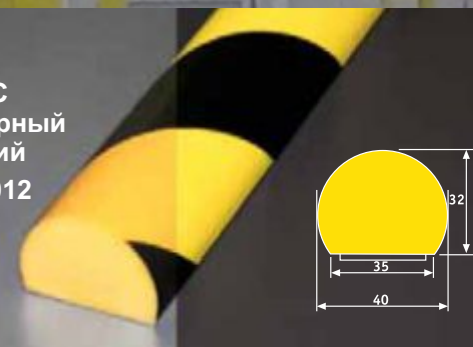

БАМПЕРЫ

ДЛЯ ЗАЩИТЫ УГЛОВ И ПРЕДОТВРАЩЕНИЯ ТРАВМ

ПОПУЛЯРНЫЕ МОДЕЛИ

Тип А
желто-черный
угловой
РА-10010

Тип В
желто-черный
щелевой
РА-10011

Тип С
желто-черный
плоский
РА-10012

Бамперы изготовлены из мягкого полиуретана и используются в качестве накладок на углы стен, колонн, выступающие части оборудования для защиты людей от возможных травм при соприкосновении. Для улучшения зрительного восприятия на лицевой поверхности защитных бамперов может быть нанесена сигнальная разметка в виде наклонных полос желто-черного, красно-белого или черно-белого цветов. Для удобства монтажа на различные поверхности обратная сторона бамперов может быть самоклеящейся и иметь различный профиль, например: угловой, щелеобразный, плоский. Длина бамперов - 1м, 5м, 50м.